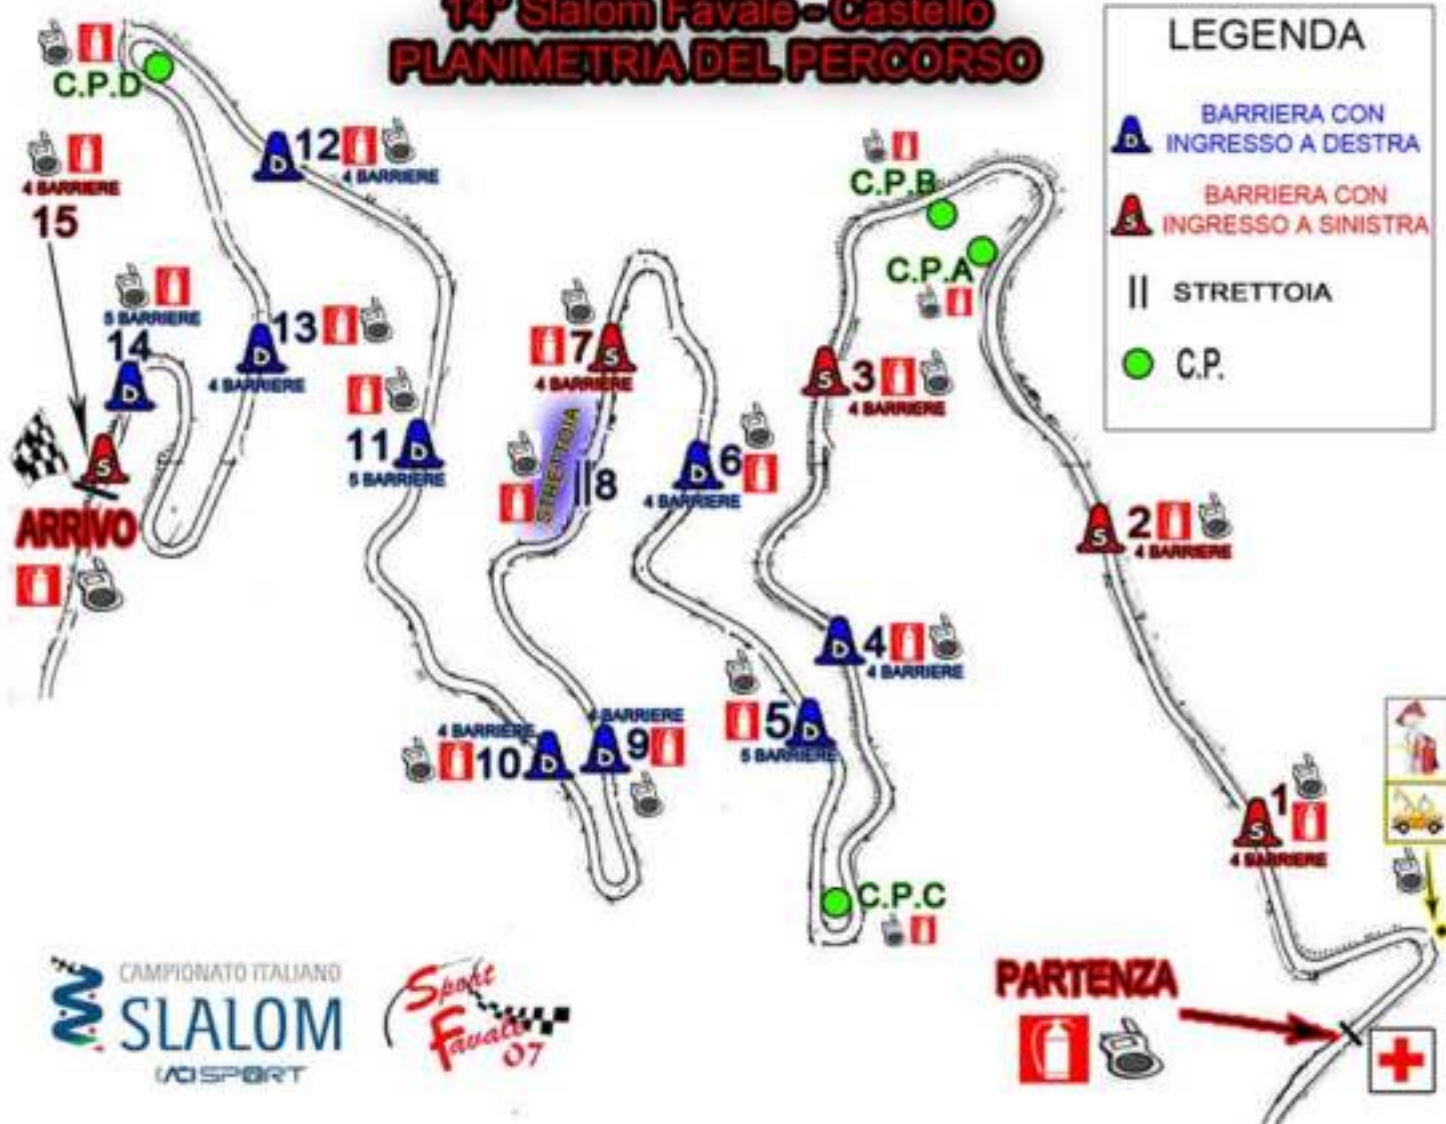

14° Slalom Favale - Castello
PLANIMETRIA DEL PERCORSO

PREVIATI STEFANO
OFFICINA MECCANICA AUTOVEICOLI INDUSTRIALI

TRAPANESE
pavimenti • rivestimenti • arredo bagno