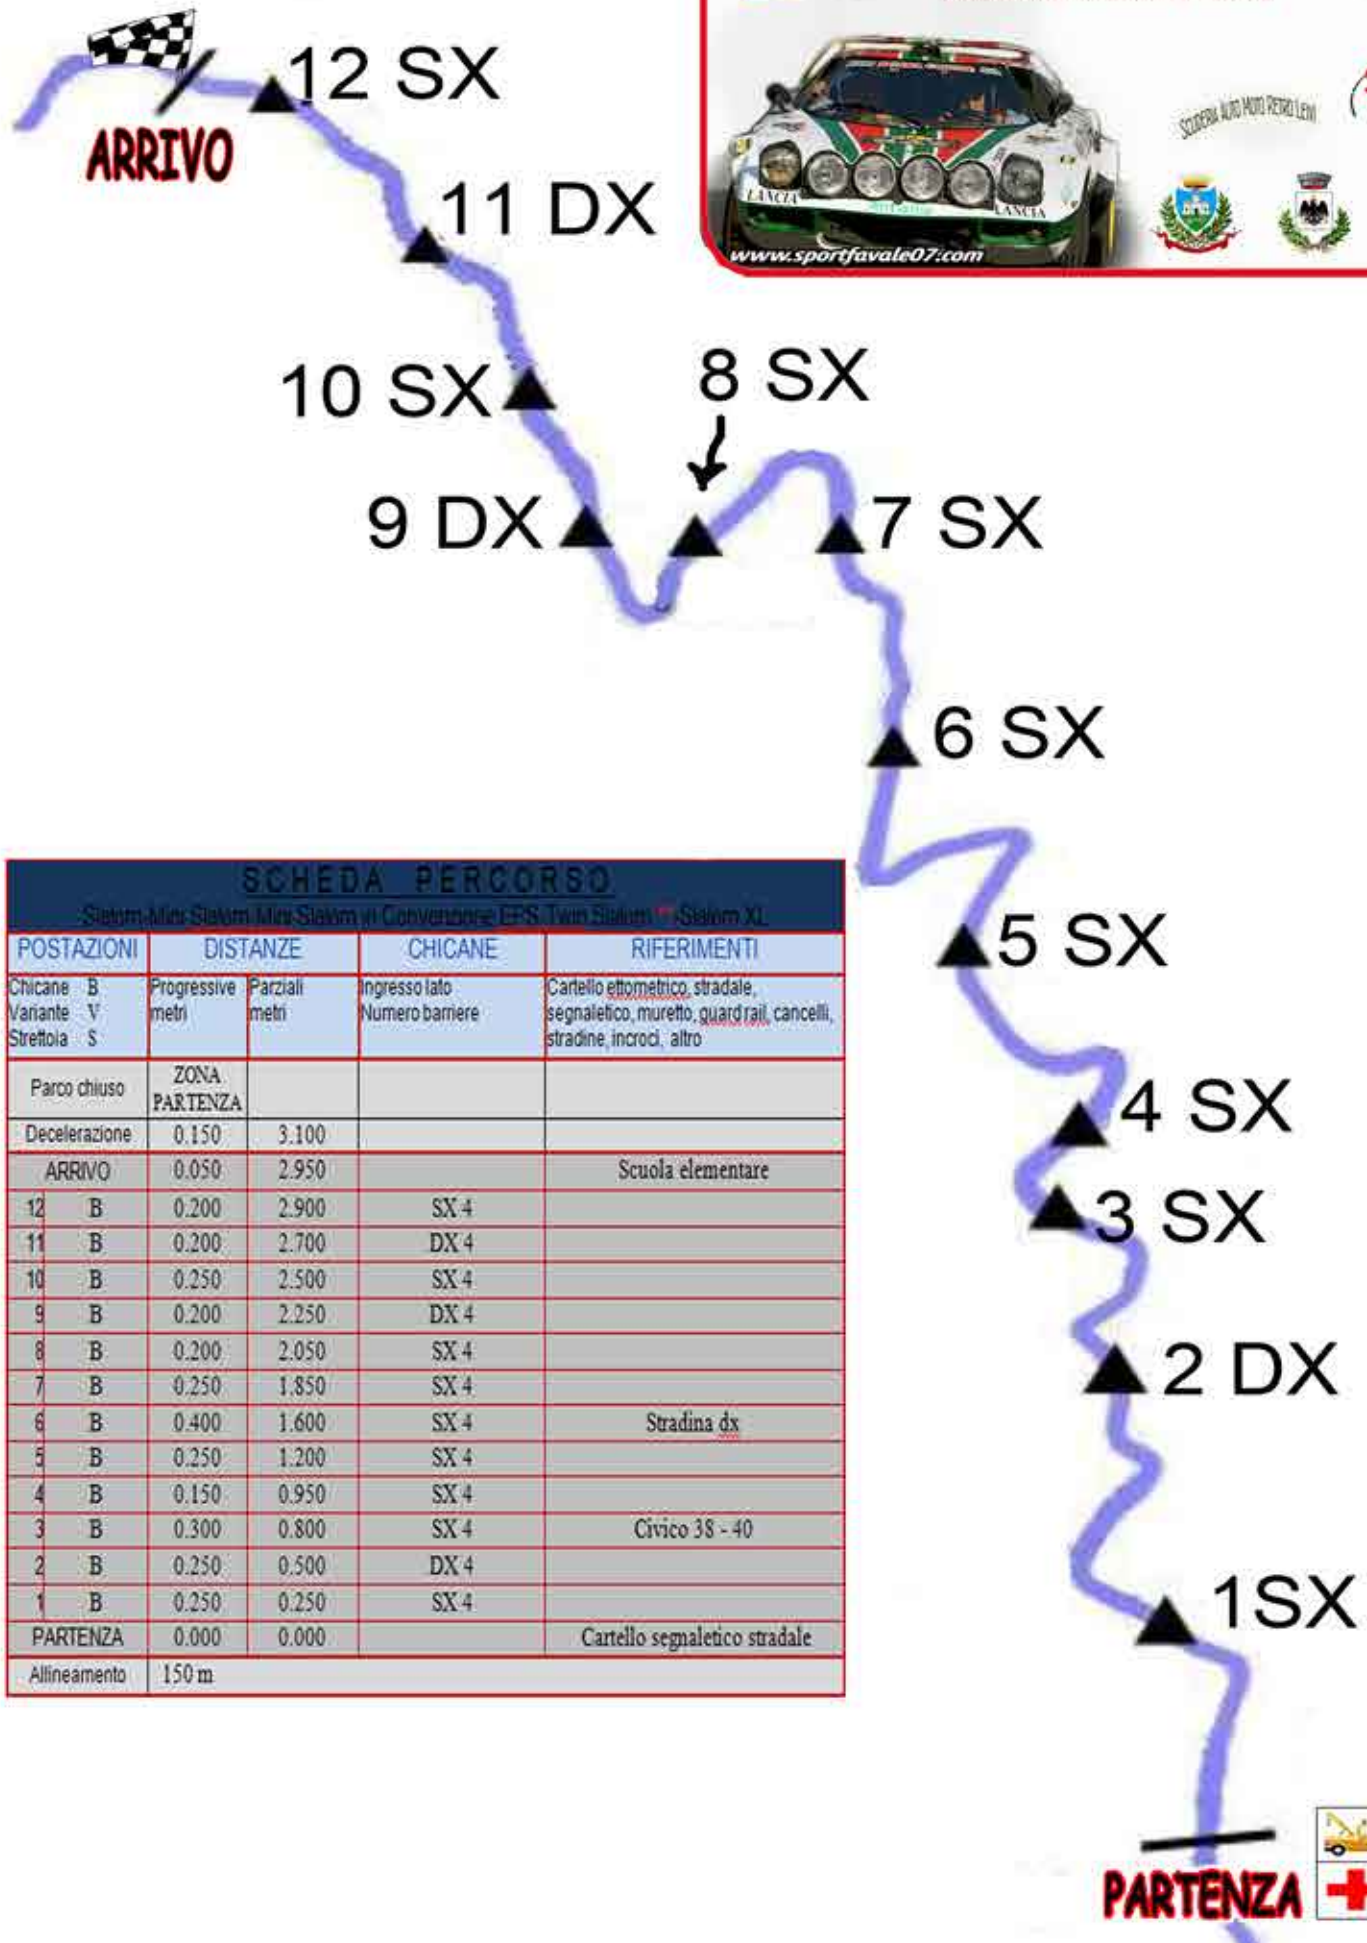

SPORT **10° slalom**  
**CHIAVARI - LEIVI**  
 25 - 26 SETTEMBRE 2021  
 Memorial Graziano Borra

[www.sportfavale07.com](http://www.sportfavale07.com)

Scuderia Auto Moto Pietro Leni  
Sport Favale 07

**SCHEDA PERCORSO**

Sistemi Mini Slalom, Mini Slalom, Conversione EPS, Twin Slalom, Slalom XL

POSTAZIONI	DISTANZE		CHICANE	RIFERIMENTI
Chicane B Variante V Strettola S	Progressive metri	Parziali metri	Ingresso lato Numero barriere	Cartello eptometrico, stradale, segnaletico, muretto, guard rail, cancelli, stradine, incroci, altro
Parco chiuso	ZONA PARTENZA			
Decelerazione	0.150	3.100		
ARRIVO	0.050	2.950		Scuola elementare
12 B	0.200	2.900	SX 4	
11 B	0.200	2.700	DX 4	
10 B	0.250	2.500	SX 4	
9 B	0.200	2.250	DX 4	
8 B	0.200	2.050	SX 4	
7 B	0.250	1.850	SX 4	
6 B	0.400	1.600	SX 4	Stradina dx
5 B	0.250	1.200	SX 4	
4 B	0.150	0.950	SX 4	
3 B	0.300	0.800	SX 4	Civico 38 - 40
2 B	0.250	0.500	DX 4	
1 B	0.250	0.250	SX 4	
PARTENZA	0.000	0.000		Cartello segnaletico stradale
Allineamento	150 m			